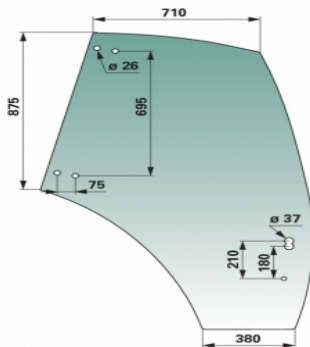

Link do produktu: <http://www.skladnicamaszyn.pl/szyba-drzwi-prawe-deutz-fahr-lamborghini-same-hurlimann-04418952-p-1469.html>

Szyba, drzwi prawe DEUTZ-FAHR, LAMBORGHINI, SAME, HURLIMANN - 04418952

Cena brutto	509,00 zł
Cena netto	413,82 zł
Numer katalogowy	04418952

Opis produktu

Szyba Drzwi Prawe o zielonym zabarwieniu.

Szyba dedykowana do ciągników:

- Deutz-Fahr Agrottron 80, 85, 90, 100, 105, 106, 108, 110, 115, 118, 120, 128, 130, 135, 140, 150, 150.7, 155, 160, 165, 165.7, 175, 180.7, 200, 210, 215, 230, 235, 260, 265
- Deutz-Fahr Agrottron 4.70, 4.80, 4.85, 4.90, 4.95, 6.00, 6.01, 6.05, 6.15, 6.20, 6.30, 6.45
- Deutz-Fahr Agrottron M410, M420, M600, M 610, M615, M620, M625, M640, M650 - Profiline
- Deutz-Fahr Agrottron TTV 410, 420, 430, 610, 620, 630, 1130, 1145, 1160, 6120.4, 6130.4, 6180, 6190, 7210, 7230, 7250
- Same Diamand II 230, 260, 270
- Same Fortis 120.4, 130.4, 140, 140.4, 150, 150.4, 160, 160.4, 180, 190, 210 - Infinity
- Same Iron 130, 135, 140, 155, 160, 175, 185
- Same Iron Continuo 150, 170
- Same Iron 3.190, 3.210
- Same Rubin 120, 135, 150, 160, 180, 200
- Lamborghini Champion 120, 135, 150, 160, 180, 200,
- Lamborghini Victory 230, 260
- Lamborghini R6.130 R6.135 R6.140 R6.155 R6.160 R6.175 R6.185 R6.150 R6.170 R6.190 - DCR, VRT
- Lamborghini R7.190 DCR R7.210 DCR
- Lamborghini R8.230 DCR R8.270 DCR
- Hurlimann XL 130 DCR, XL 140 DCR, XL 160DCR, XL 175 DCR, XL 185 DCR